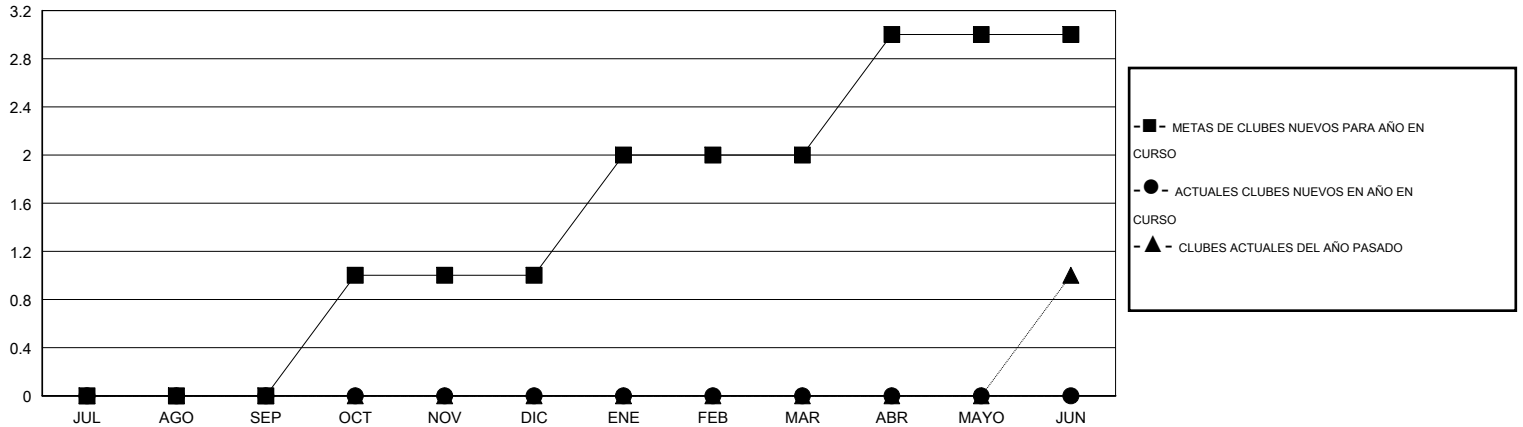

MONTHLY MEMBERSHIP PROGRESS REPORT

District F 3

Results as of: 8/31/2015

GMT: Jaime García Cepeda

UBICACIÓN COLOMBIA

GMT DE AE 3

Clubes					socios				
RESULTADOS DE 2015-2016					RESULTADOS DE 2015-2016				
TRIMESTRE	META DE CLUBES NUEVOS	NUEVOS CLUBES	CLUBES DADOS DE BAJA	GANANCIA/PÉRDIDA NETA	TRIMESTRE	META DE SOCIOS NUEVOS	SOCIOS FUNDADORES Y NUEVOS SOCIOS AÑADIDOS	SOCIOS DADOS DE BAJA	GANANCIA/PÉRDIDA NETA
JUL/AGO/SEP	0	0	1	-1	JUL/AGO/SEP	0	12	35	-23
OCT/NOV/DIC	1	0	0	0	OCT/NOV/DIC	29	0	0	0
ENE/FEB/MAR	1	0	0	0	ENE/FEB/MAR	29	0	0	0
ABR/MAYO/JUN	1	0	0	0	ABR/MAYO/JUN	24	0	0	0

METAS Y CIFRA ACUMULATIVA DE CLUBES NUEVOS

METAS Y CIFRA ACUMULATIVA DE SOCIOS

CLUBES DADOS DE BAJA: 1	7 CLUBS OF 53 AÑADIERON 1 O MÁS SOCIOS NUEVOS	<u>DISTRIBUCIÓN POR SEXO</u>	
SOCIOS DADOS DE BAJA		MASCULINO	397 (45.74%)
FALLECIDOS	2	FEMENINO	471 (54.26%)
CLUB CANCELADO	0	SOCIOS EN UNIDAD FAMILIAR 298 CABEZA DE FAMILIA 130 NO ES CABEZA DE FAMILIA 168	
OTRO	33		
TOTAL	35		
CLIC AQUÍ PARA DATOS DE SALUD DE CLUB			