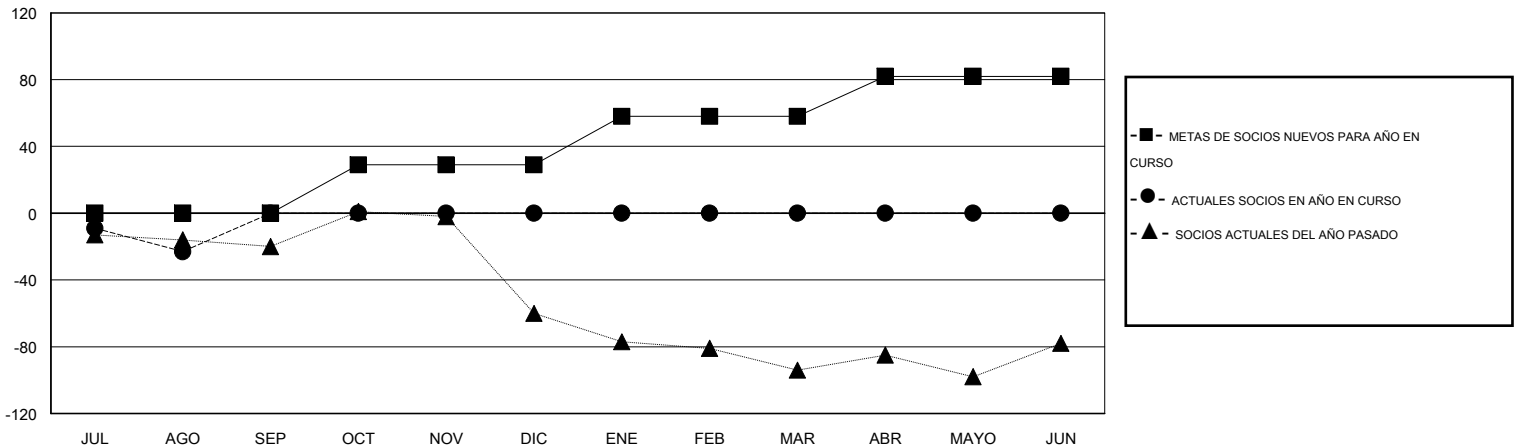

MONTHLY MEMBERSHIP PROGRESS REPORT

District F 3

Results as of: 8/31/2015

GMT: Jaime García Cepeda

UBICACIÓN COLOMBIA

GMT DE AE 3

Clubes					socios				
RESULTADOS DE 2015-2016					RESULTADOS DE 2015-2016				
TRIMESTRE	META DE CLUBES NUEVOS	NUEVOS CLUBES	CLUBES DADOS DE BAJA	GANANCIA/PÉRDIDA NETA	TRIMESTRE	META DE SOCIOS NUEVOS	SOCIOS FUNDADORES Y NUEVOS SOCIOS AÑADIDOS	SOCIOS DADOS DE BAJA	GANANCIA/PÉRDIDA NETA
JUL/AGO/SEP	0	0	1	-1	JUL/AGO/SEP	0	12	35	-23
OCT/NOV/DIC	1	0	0	0	OCT/NOV/DIC	29	0	0	0
ENE/FEB/MAR	1	0	0	0	ENE/FEB/MAR	29	0	0	0
ABR/MAYO/JUN	1	0	0	0	ABR/MAYO/JUN	24	0	0	0

METAS Y CIFRA ACUMULATIVA DE CLUBES NUEVOS

METAS Y CIFRA ACUMULATIVA DE SOCIOS

CLUBES DADOS DE BAJA: 1	7 CLUBS OF 53 AÑADIERON 1 O MÁS SOCIOS NUEVOS	<u>DISTRIBUCIÓN POR SEXO</u>	
SOCIOS DADOS DE BAJA		MASCULINO	397 (45.74%)
FALLECIDOS	2	FEMENINO	471 (54.26%)
CLUB CANCELADO	0	SOCIOS EN UNIDAD FAMILIAR 298 CABEZA DE FAMILIA 130 NO ES CABEZA DE FAMILIA 168	
OTRO	33		
TOTAL	35		
CLIC AQUÍ PARA DATOS DE SALUD DE CLUB			